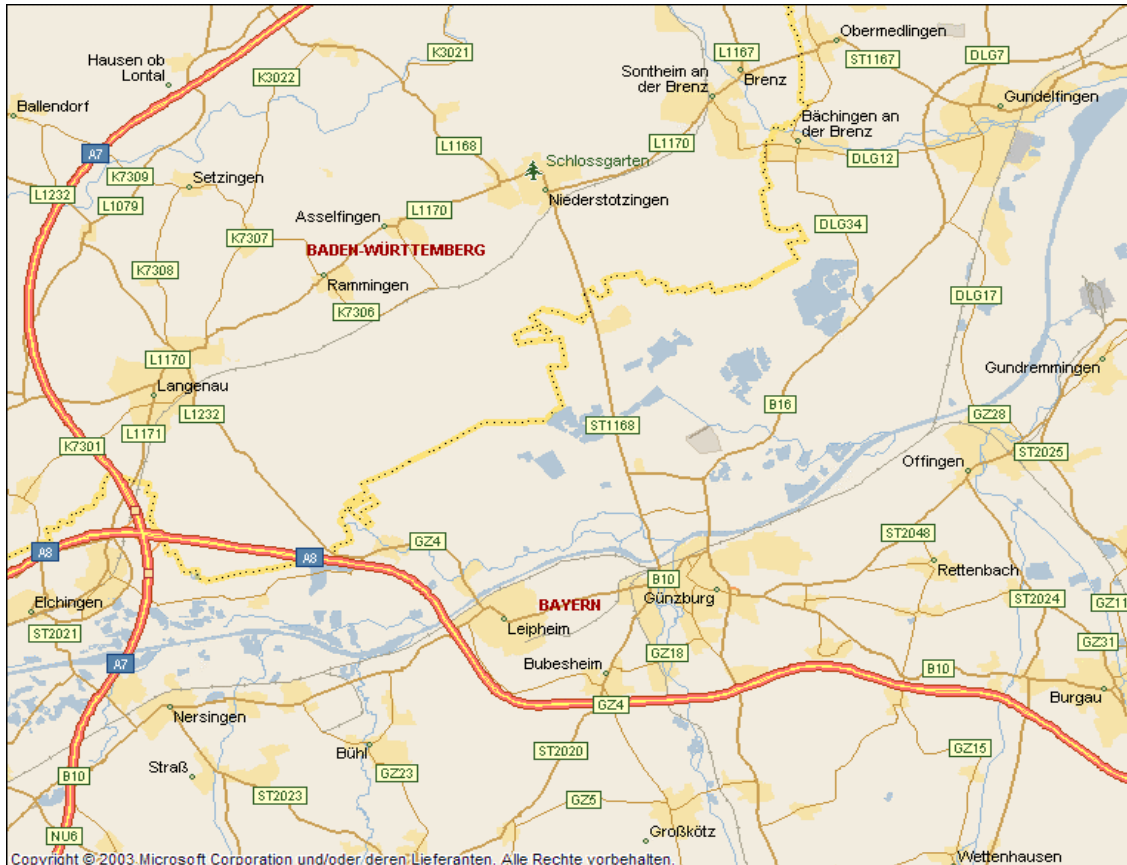

Anfahrtsskizze:

BAB A8 München – Stuttgart; Ausfahrt Günzburg; nach ca. 2 km (nach Brücke) rechts abfahren (Abfahrt Richtung Günzburg Süd/Denzingen ●); 180 Grad Kehre fahren; nach 200 Meter rechts in die Rebaystraße einbiegen; auf der linken Seite befindet sich der Sportplatz

● Spielort